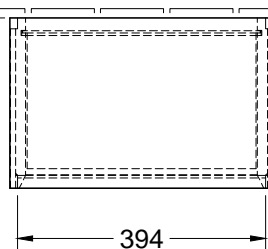

 Villeroy & Boch 1748	G500YYXX	Zeichner	MAJJ	06.12.2016
	Seitenschrank links	FINION		1:12
Typenzeichnung				
Diese Zeichnung ist unser geistiges Eigentum und darf ohne unsere Genehmigung nicht kopiert oder Dritten zugänglich gemacht werden.				